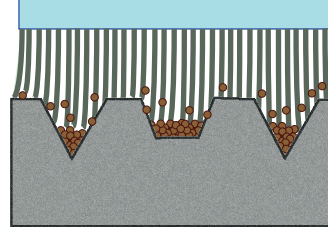

# マンションの廊下などのエンボス床の洗浄に!

ポリッシャー用パッド

## ブラッシュパッド ホワイト

セラミックタイルや  
磁器タイルにも!

極細ブラシ(ハード)で頑固な汚れに対応  
コシが強く洗浄力に自信があります!

商品番号 08335 ブラッシュパッド ホワイト 13インチ  
販売価格

定価3,600円(税別)を **2,800円(税別)**

商品番号 08336 ブラッシュパッド ホワイト 15インチ  
販売価格

定価4,200円(税別)を **3,300円(税別)**

従来のブラシなどの場合は、  
図のようにミゾやキズの奥まで  
届かず汚れが残りました

超極細  
ブラシなら

極細ブラシがミゾやキズの奥まで  
入り込み、今まで取れなかった汚  
れを奥からカキ出します。

エンボスシートが使われている場所例  
マンションの廊下や外階段、ベランダや  
浴室、厨房など水に濡れやすい場所など。

セラミックタイルが使われている場所例  
コンビニや大型スーパー、オフィスビルの  
床など。